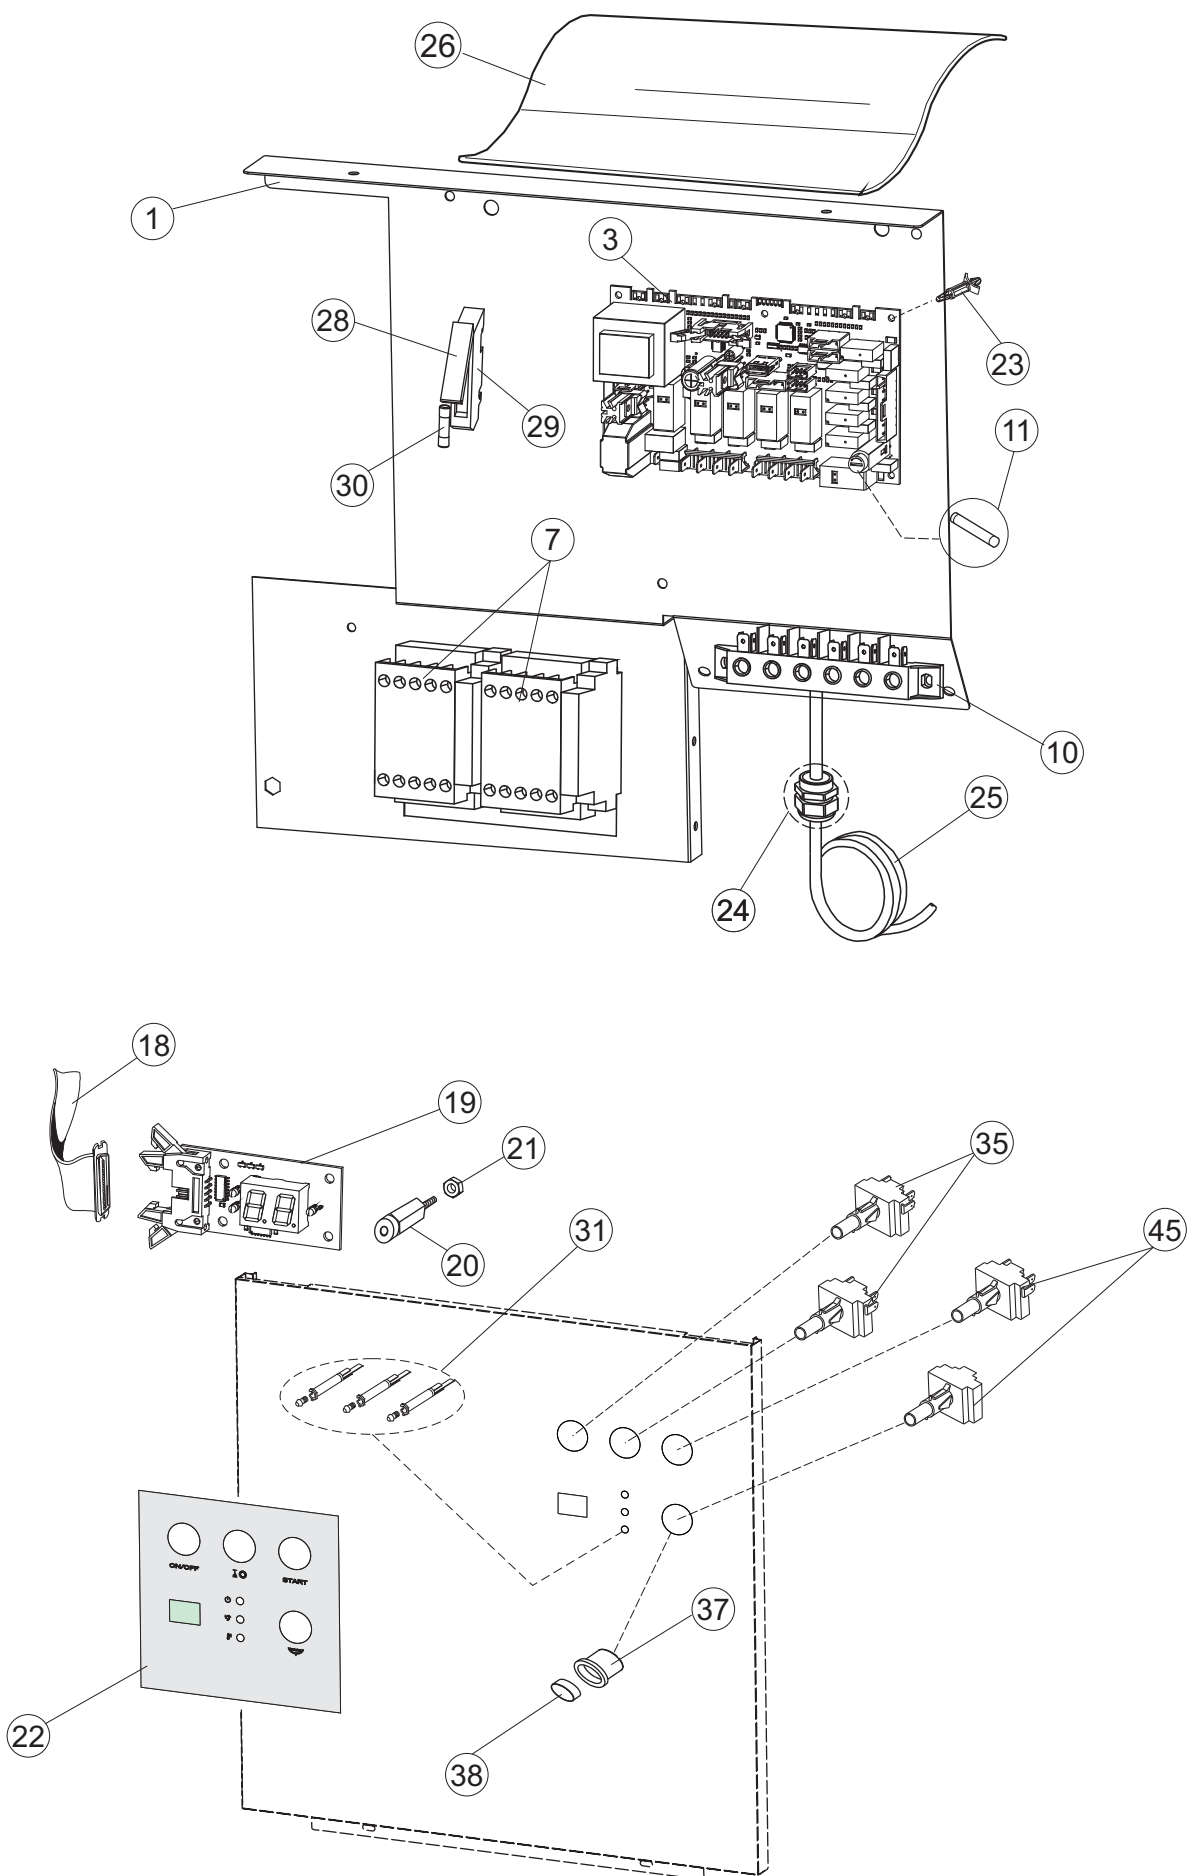

Catálogo de peças de reposição  
válido do número de série 4364530 até hoje (17/11/2021)

**LCP4550BD**

(\*) Recommended spare part.

Page	Spare part position	Spare part code no.	Old code number	Description	U.m.
1	1	K74141		STANDARD HOOD FOR HOOD-TYPE DISHWASHER	NR
1	2	927088		MAGNET FOR HOOD MICROSWITCH	NR
1	3	70212		SPACER	NR
1	4	80998		SCREW	NR
1	5	74068		HOOD DRIVE	NR
1	6	80638		TOP BACK PANEL	NR
1	7	74162		BACK PANEL	NR
1	8	80275		COIL HOOKING BRACKET - COMPLETE	NR
1	9	80277		SPRING HOOKING SLIDE	NR
1	10	926007		EXTENSION STEEL SPRING FOR DISHWASHER	NR
1	11	80190		BRACKET	NR
1	12	926009		SPRING ADJUSTMENT HOOK	NR
1	13	74923		HOLDER TENSION SPRING	NR
1	14	80105		HOOD / DOOR STOP	NR
1	15	74521		HANDLE NH/GH50	NR
1	16	41042		ADHESIVE PLUG	NR
1	17	K80240		RACK FRAME	NR
1	18	69571		LEFT SIDE PANEL	NR
1	19	69572		RIGHT SIDE PANEL	NR
1	20	80078		SUPPORT BRACKET	NR
1	21	73100		FOOT	NR
1	22	74552		FRONT PANEL	NR
1	23	70208		LEFT LEVER HOOD	NR
1	24	70209		RIGHT LEVER HOOD	NR
2	1	74043		WIRING PANEL	NR
2	3	215042-7		MAIN BOARD GET50.2	NR
2	7	73351		CONTACTOR	NR
2	10	220011		TERMINAL BLOCK	NR
2	11	228010		FUSE	NR
2	18	80934		FLAT CABLE	NR
2	19	74902		CONTROL KEYBOARD	NR
2	20	419036		INTERFACE BOARD DISTANCE KEEPERS	NR