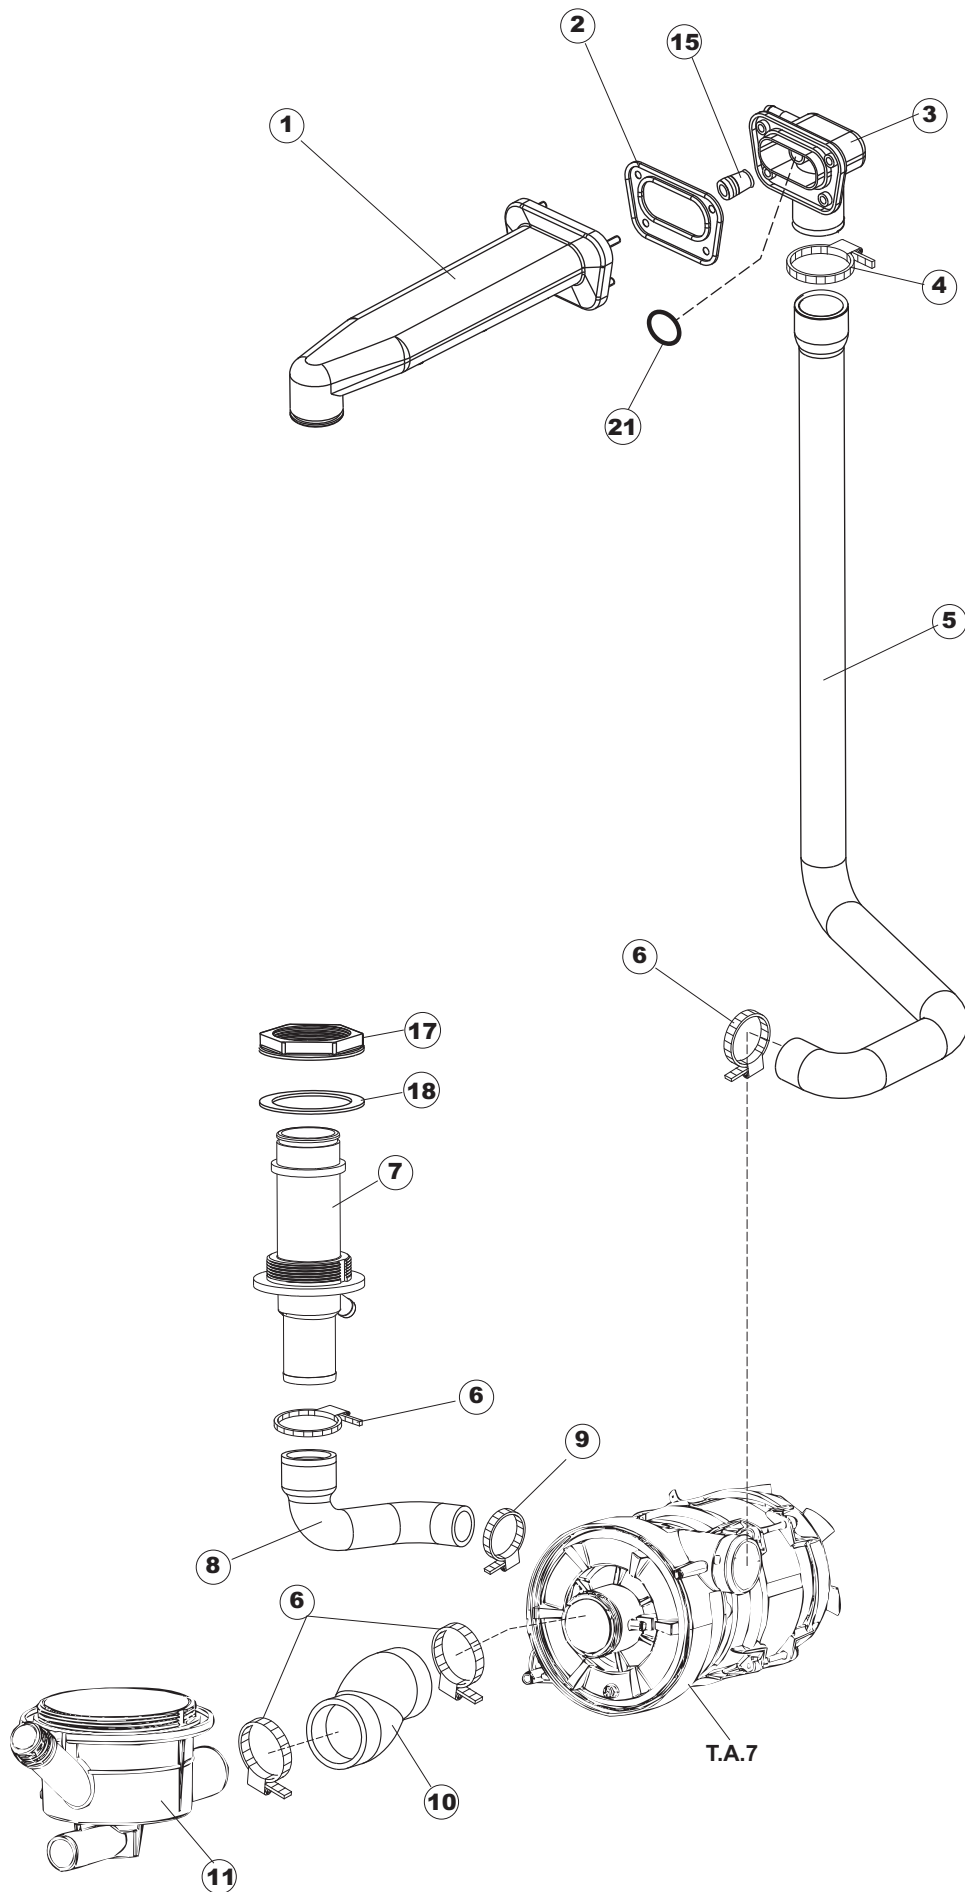

Catálogo de peças de reposição  
válido do número de série 4364530 até hoje (17/11/2021)

**LCP4550BD**

(\*) Recommended spare part.

Page	Spare part position	Spare part code no.	Old code number	Description	U.m.
1	1	K74141		STANDARD HOOD FOR HOOD-TYPE DISHWASHER	NR
1	2	927088		MAGNET FOR HOOD MICROSWITCH	NR
1	3	70212		SPACER	NR
1	4	80998		SCREW	NR
1	5	74068		HOOD DRIVE	NR
1	6	80638		TOP BACK PANEL	NR
1	7	74162		BACK PANEL	NR
1	8	80275		COIL HOOKING BRACKET - COMPLETE	NR
1	9	80277		SPRING HOOKING SLIDE	NR
1	10	926007		EXTENSION STEEL SPRING FOR DISHWASHER	NR
1	11	80190		BRACKET	NR
1	12	926009		SPRING ADJUSTMENT HOOK	NR
1	13	74923		HOLDER TENSION SPRING	NR
1	14	80105		HOOD / DOOR STOP	NR
1	15	74521		HANDLE NH/GH50	NR
1	16	41042		ADHESIVE PLUG	NR
1	17	K80240		RACK FRAME	NR
1	18	69571		LEFT SIDE PANEL	NR
1	19	69572		RIGHT SIDE PANEL	NR
1	20	80078		SUPPORT BRACKET	NR
1	21	73100		FOOT	NR
1	22	74552		FRONT PANEL	NR
1	23	70208		LEFT LEVER HOOD	NR
1	24	70209		RIGHT LEVER HOOD	NR
2	1	74043		WIRING PANEL	NR
2	3	215042-7		MAIN BOARD GET50.2	NR
2	7	73351		CONTACTOR	NR
2	10	220011		TERMINAL BLOCK	NR
2	11	228010		FUSE	NR
2	18	80934		FLAT CABLE	NR
2	19	74902		CONTROL KEYBOARD	NR
2	20	419036		INTERFACE BOARD DISTANCE KEEPERS	NR