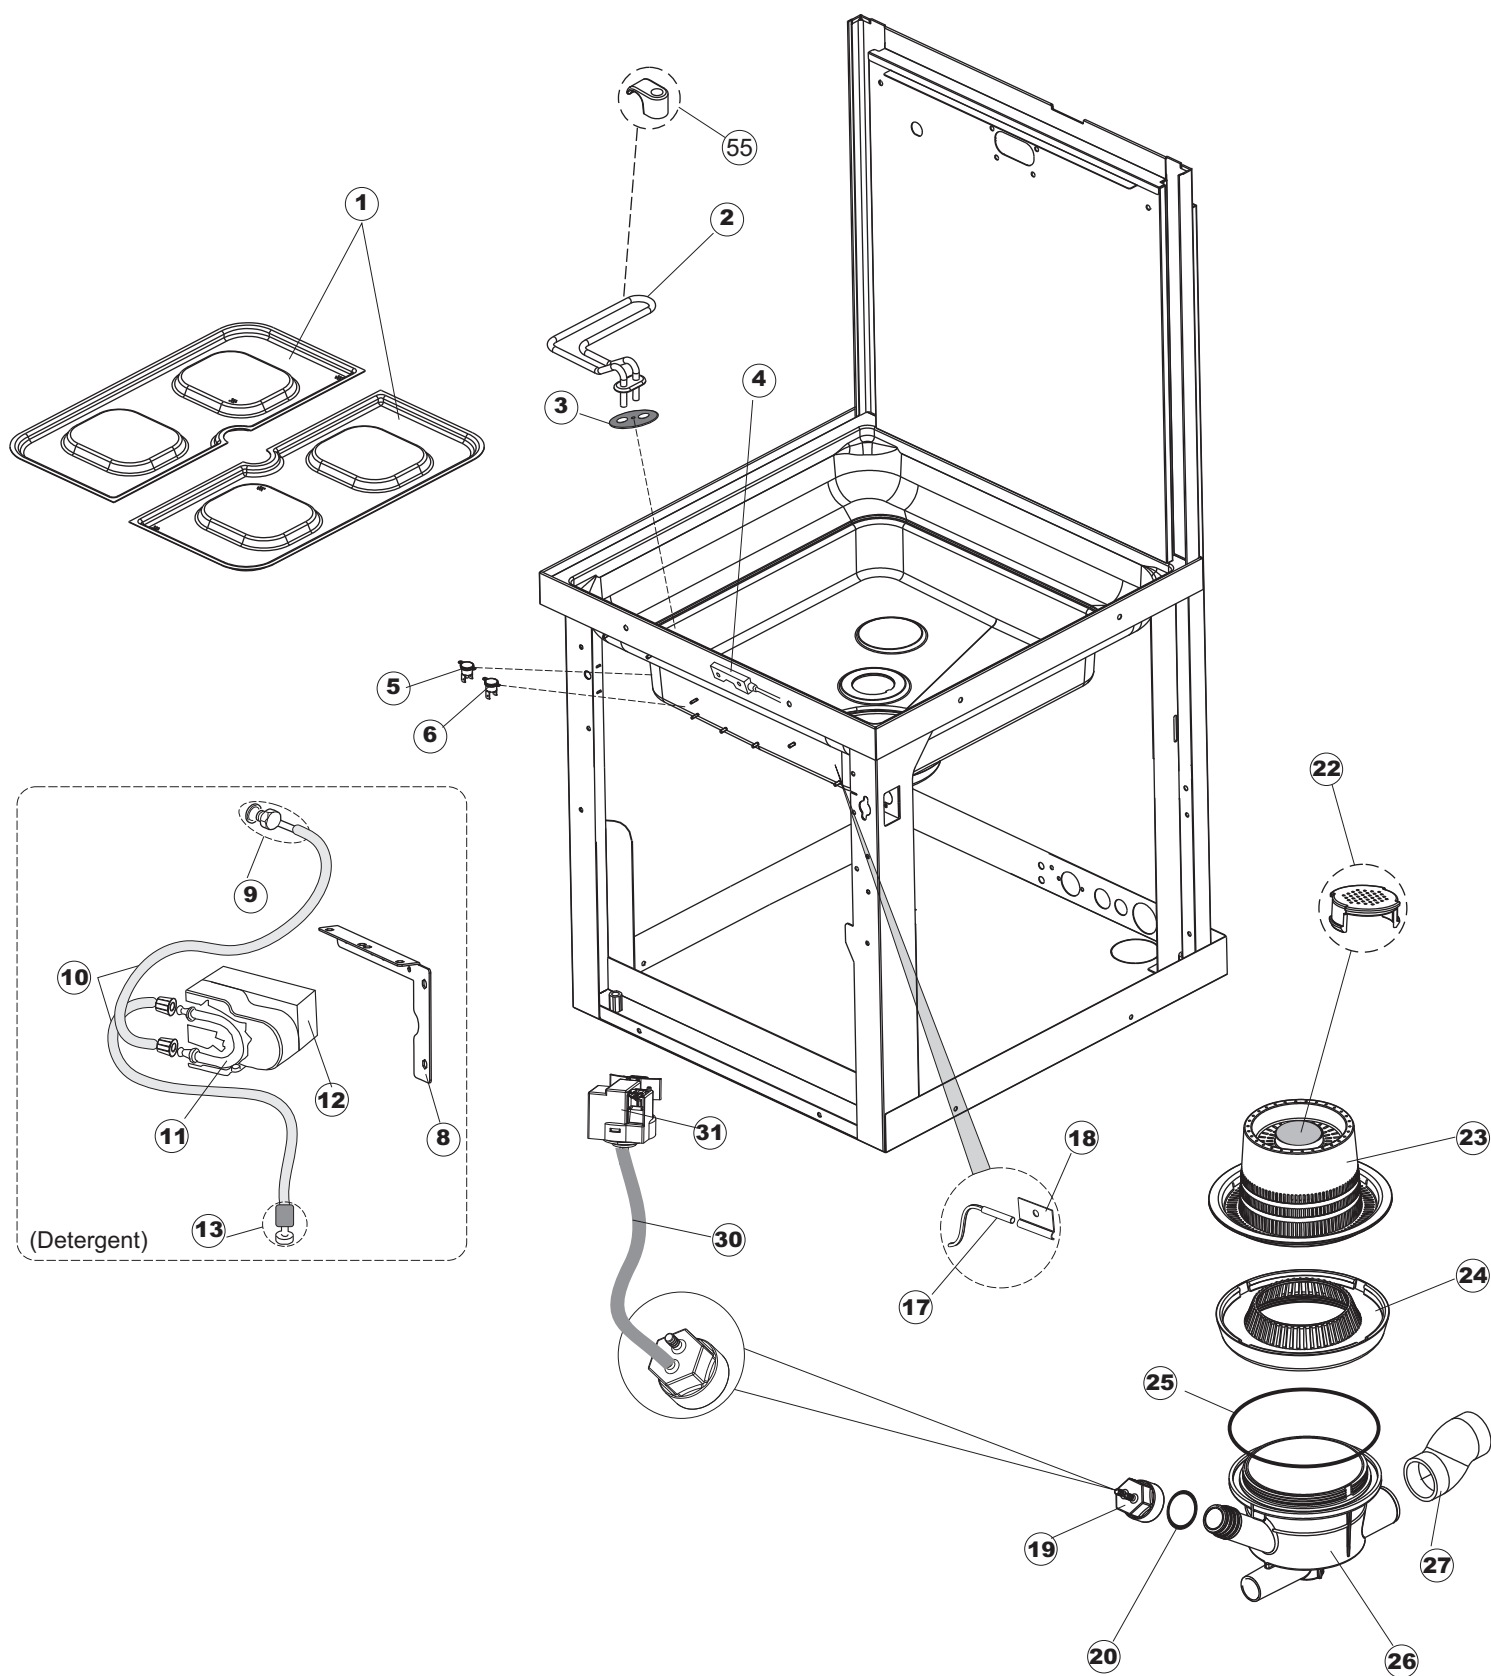

Catálogo de peças de reposição  
válido do número de série 4364530 até hoje (17/11/2021)

**LCP4550BD**

(\*) Recommended spare part.

Page	Spare part position	Spare part code no.	Old code number	Description	U.m.
1	1	K74141		STANDARD HOOD FOR HOOD-TYPE DISHWASHER	NR
1	2	927088		MAGNET FOR HOOD MICROSWITCH	NR
1	3	70212		SPACER	NR
1	4	80998		SCREW	NR
1	5	74068		HOOD DRIVE	NR
1	6	80638		TOP BACK PANEL	NR
1	7	74162		BACK PANEL	NR
1	8	80275		COIL HOOKING BRACKET - COMPLETE	NR
1	9	80277		SPRING HOOKING SLIDE	NR
1	10	926007		EXTENSION STEEL SPRING FOR DISHWASHER	NR
1	11	80190		BRACKET	NR
1	12	926009		SPRING ADJUSTMENT HOOK	NR
1	13	74923		HOLDER TENSION SPRING	NR
1	14	80105		HOOD / DOOR STOP	NR
1	15	74521		HANDLE NH/GH50	NR
1	16	41042		ADHESIVE PLUG	NR
1	17	K80240		RACK FRAME	NR
1	18	69571		LEFT SIDE PANEL	NR
1	19	69572		RIGHT SIDE PANEL	NR
1	20	80078		SUPPORT BRACKET	NR
1	21	73100		FOOT	NR
1	22	74552		FRONT PANEL	NR
1	23	70208		LEFT LEVER HOOD	NR
1	24	70209		RIGHT LEVER HOOD	NR
2	1	74043		WIRING PANEL	NR
2	3	215042-7		MAIN BOARD GET50.2	NR
2	7	73351		CONTACTOR	NR
2	10	220011		TERMINAL BLOCK	NR
2	11	228010		FUSE	NR
2	18	80934		FLAT CABLE	NR
2	19	74902		CONTROL KEYBOARD	NR
2	20	419036		INTERFACE BOARD DISTANCE KEEPERS	NR