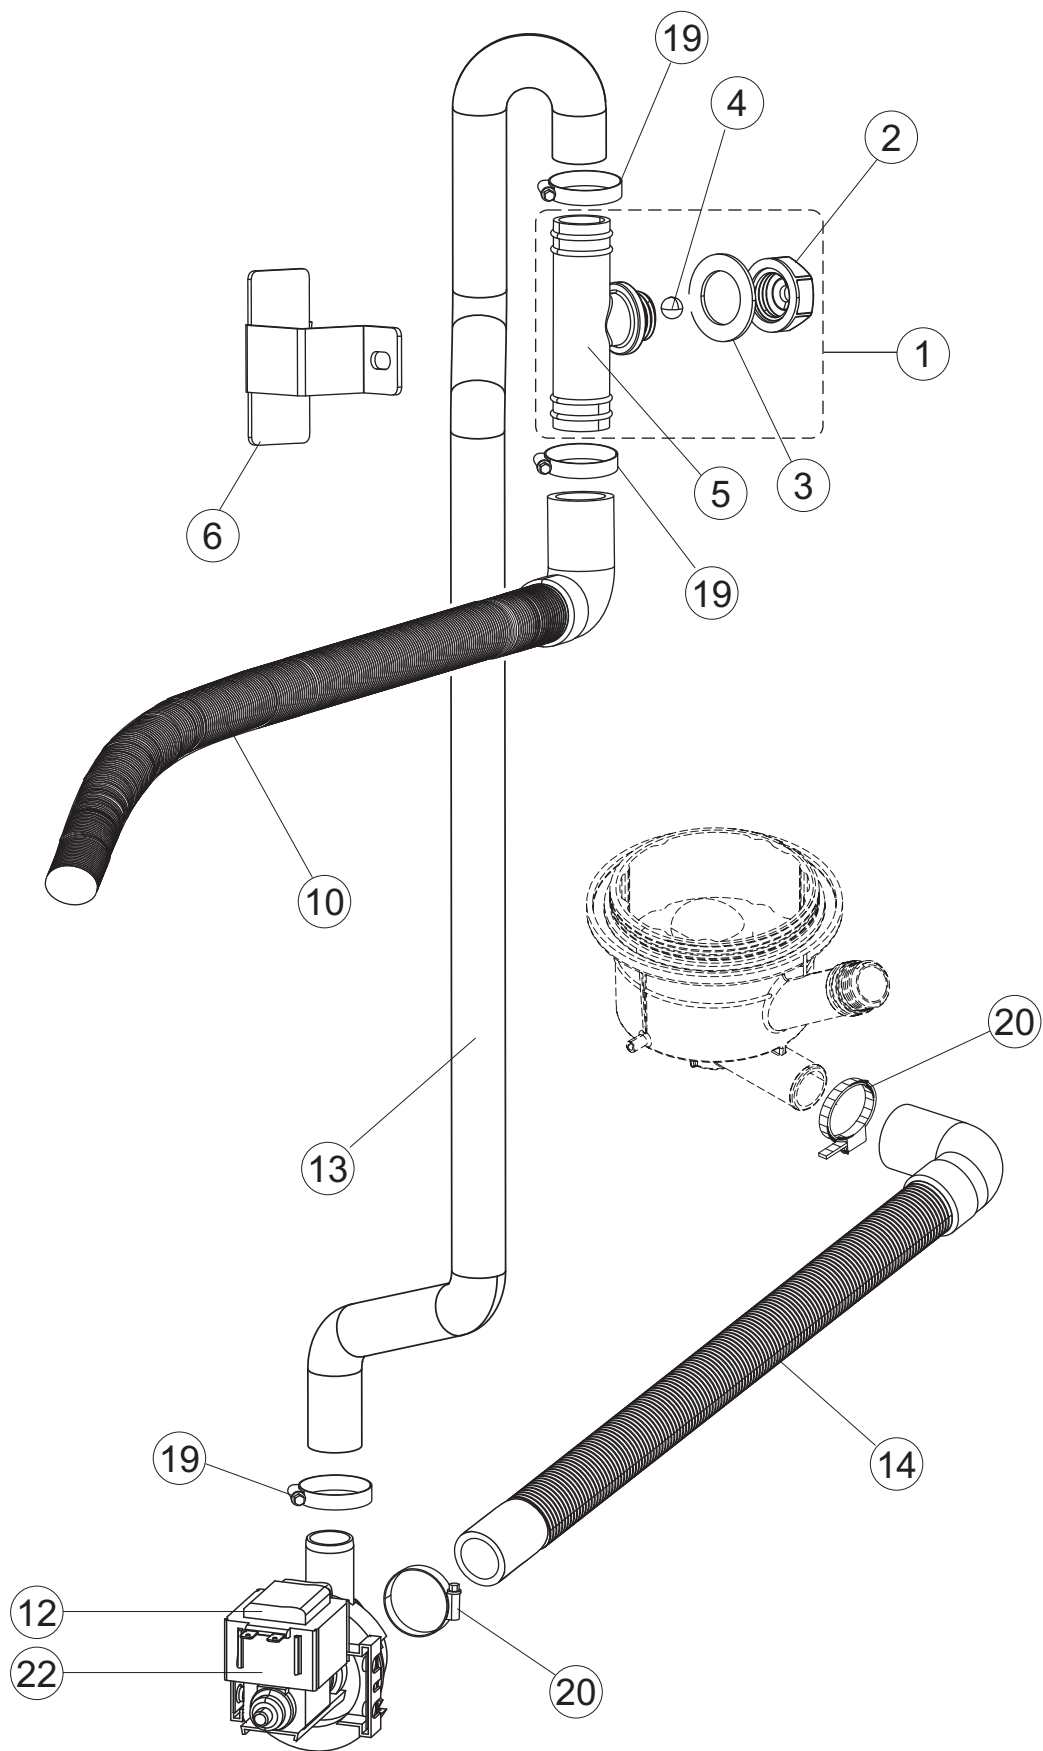

(*) Recommended spare part.

Page	Spare part position	Spare part code no.	Old code number	Description	U.m.
1	1	K74141		STANDARD HOOD FOR HOOD-TYPE DISHWASHER	NR
1	2	927088		MAGNET FOR HOOD MICROSWITCH	NR
1	3	70212		SPACER	NR
1	4	80998		SCREW	NR
1	5	74068		HOOD DRIVE	NR
1	6	80638		TOP BACK PANEL	NR
1	7	74162		BACK PANEL	NR
1	8	80275		COIL HOOKING BRACKET - COMPLETE	NR
1	9	80277		SPRING HOOKING SLIDE	NR
1	10	926007		EXTENSION STEEL SPRING FOR DISHWASHER	NR
1	11	80190		BRACKET	NR
1	12	926009		SPRING ADJUSTMENT HOOK	NR
1	13	74923		HOLDER TENSION SPRING	NR
1	14	80105		HOOD / DOOR STOP	NR
1	15	74521		HANDLE NH/GH50	NR
1	16	41042		ADHESIVE PLUG	NR
1	17	K80240		RACK FRAME	NR
1	18	69571		LEFT SIDE PANEL	NR
1	19	69572		RIGHT SIDE PANEL	NR
1	20	80078		SUPPORT BRACKET	NR
1	21	73100		FOOT	NR
1	22	74552		FRONT PANEL	NR
1	23	70208		LEFT LEVER HOOD	NR
1	24	70209		RIGHT LEVER HOOD	NR
2	1	74043		WIRING PANEL	NR
2	3	215042-7		MAIN BOARD GET50.2	NR
2	7	73351		CONTACTOR	NR
2	10	220011		TERMINAL BLOCK	NR
2	11	228010		FUSE	NR
2	18	80934		FLAT CABLE	NR
2	19	74902		CONTROL KEYBOARD	NR
2	20	419036		INTERFACE BOARD DISTANCE KEEPERS	NR