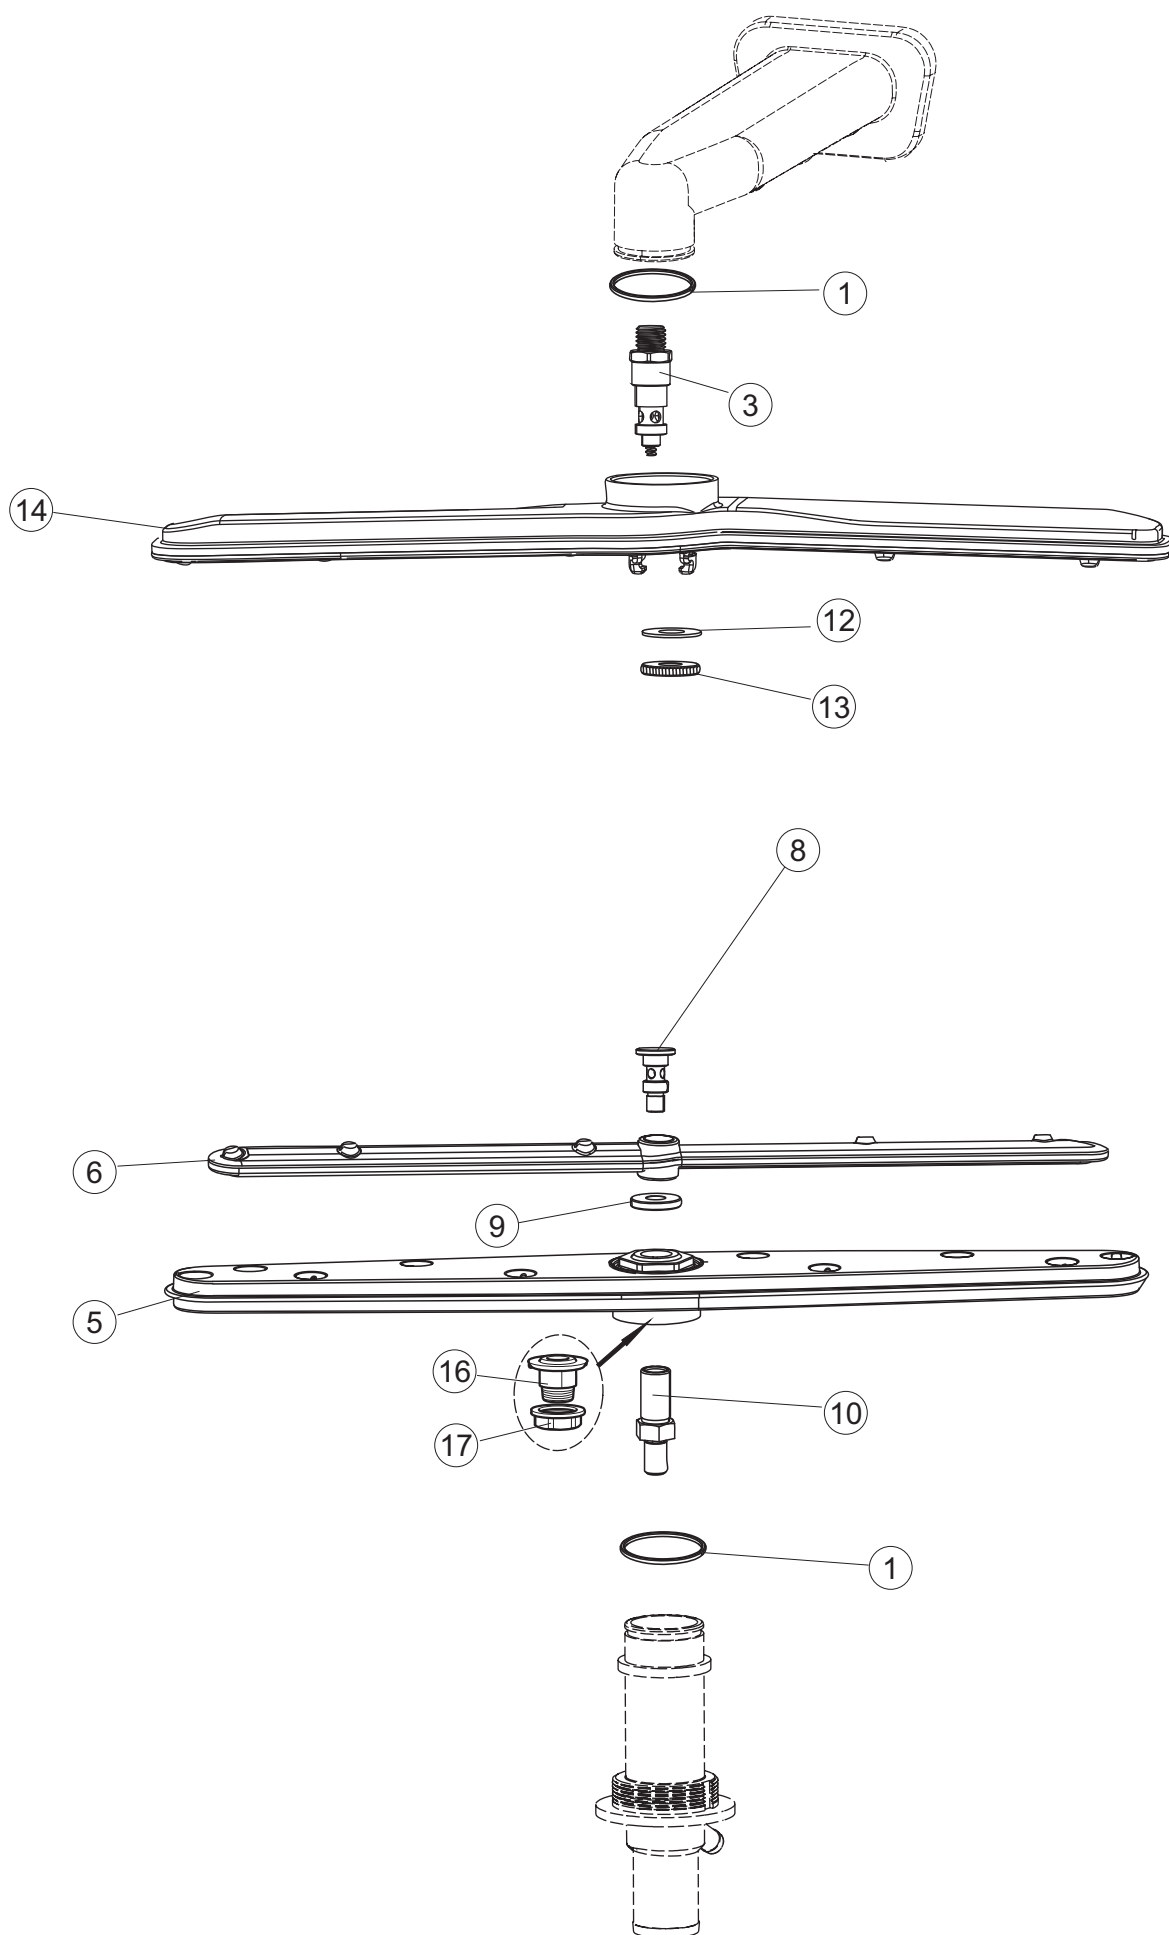

Catálogo de peças de reposição  
válido do número de série 4364530 até hoje (17/11/2021)

**LCP4550BD**

(\*) Recommended spare part.

Page	Spare part position	Spare part code no.	Old code number	Description	U.m.
1	1	K74141		STANDARD HOOD FOR HOOD-TYPE DISHWASHER	NR
1	2	927088		MAGNET FOR HOOD MICROSWITCH	NR
1	3	70212		SPACER	NR
1	4	80998		SCREW	NR
1	5	74068		HOOD DRIVE	NR
1	6	80638		TOP BACK PANEL	NR
1	7	74162		BACK PANEL	NR
1	8	80275		COIL HOOKING BRACKET - COMPLETE	NR
1	9	80277		SPRING HOOKING SLIDE	NR
1	10	926007		EXTENSION STEEL SPRING FOR DISHWASHER	NR
1	11	80190		BRACKET	NR
1	12	926009		SPRING ADJUSTMENT HOOK	NR
1	13	74923		HOLDER TENSION SPRING	NR
1	14	80105		HOOD / DOOR STOP	NR
1	15	74521		HANDLE NH/GH50	NR
1	16	41042		ADHESIVE PLUG	NR
1	17	K80240		RACK FRAME	NR
1	18	69571		LEFT SIDE PANEL	NR
1	19	69572		RIGHT SIDE PANEL	NR
1	20	80078		SUPPORT BRACKET	NR
1	21	73100		FOOT	NR
1	22	74552		FRONT PANEL	NR
1	23	70208		LEFT LEVER HOOD	NR
1	24	70209		RIGHT LEVER HOOD	NR
2	1	74043		WIRING PANEL	NR
2	3	215042-7		MAIN BOARD GET50.2	NR
2	7	73351		CONTACTOR	NR
2	10	220011		TERMINAL BLOCK	NR
2	11	228010		FUSE	NR
2	18	80934		FLAT CABLE	NR
2	19	74902		CONTROL KEYBOARD	NR
2	20	419036		INTERFACE BOARD DISTANCE KEEPERS	NR