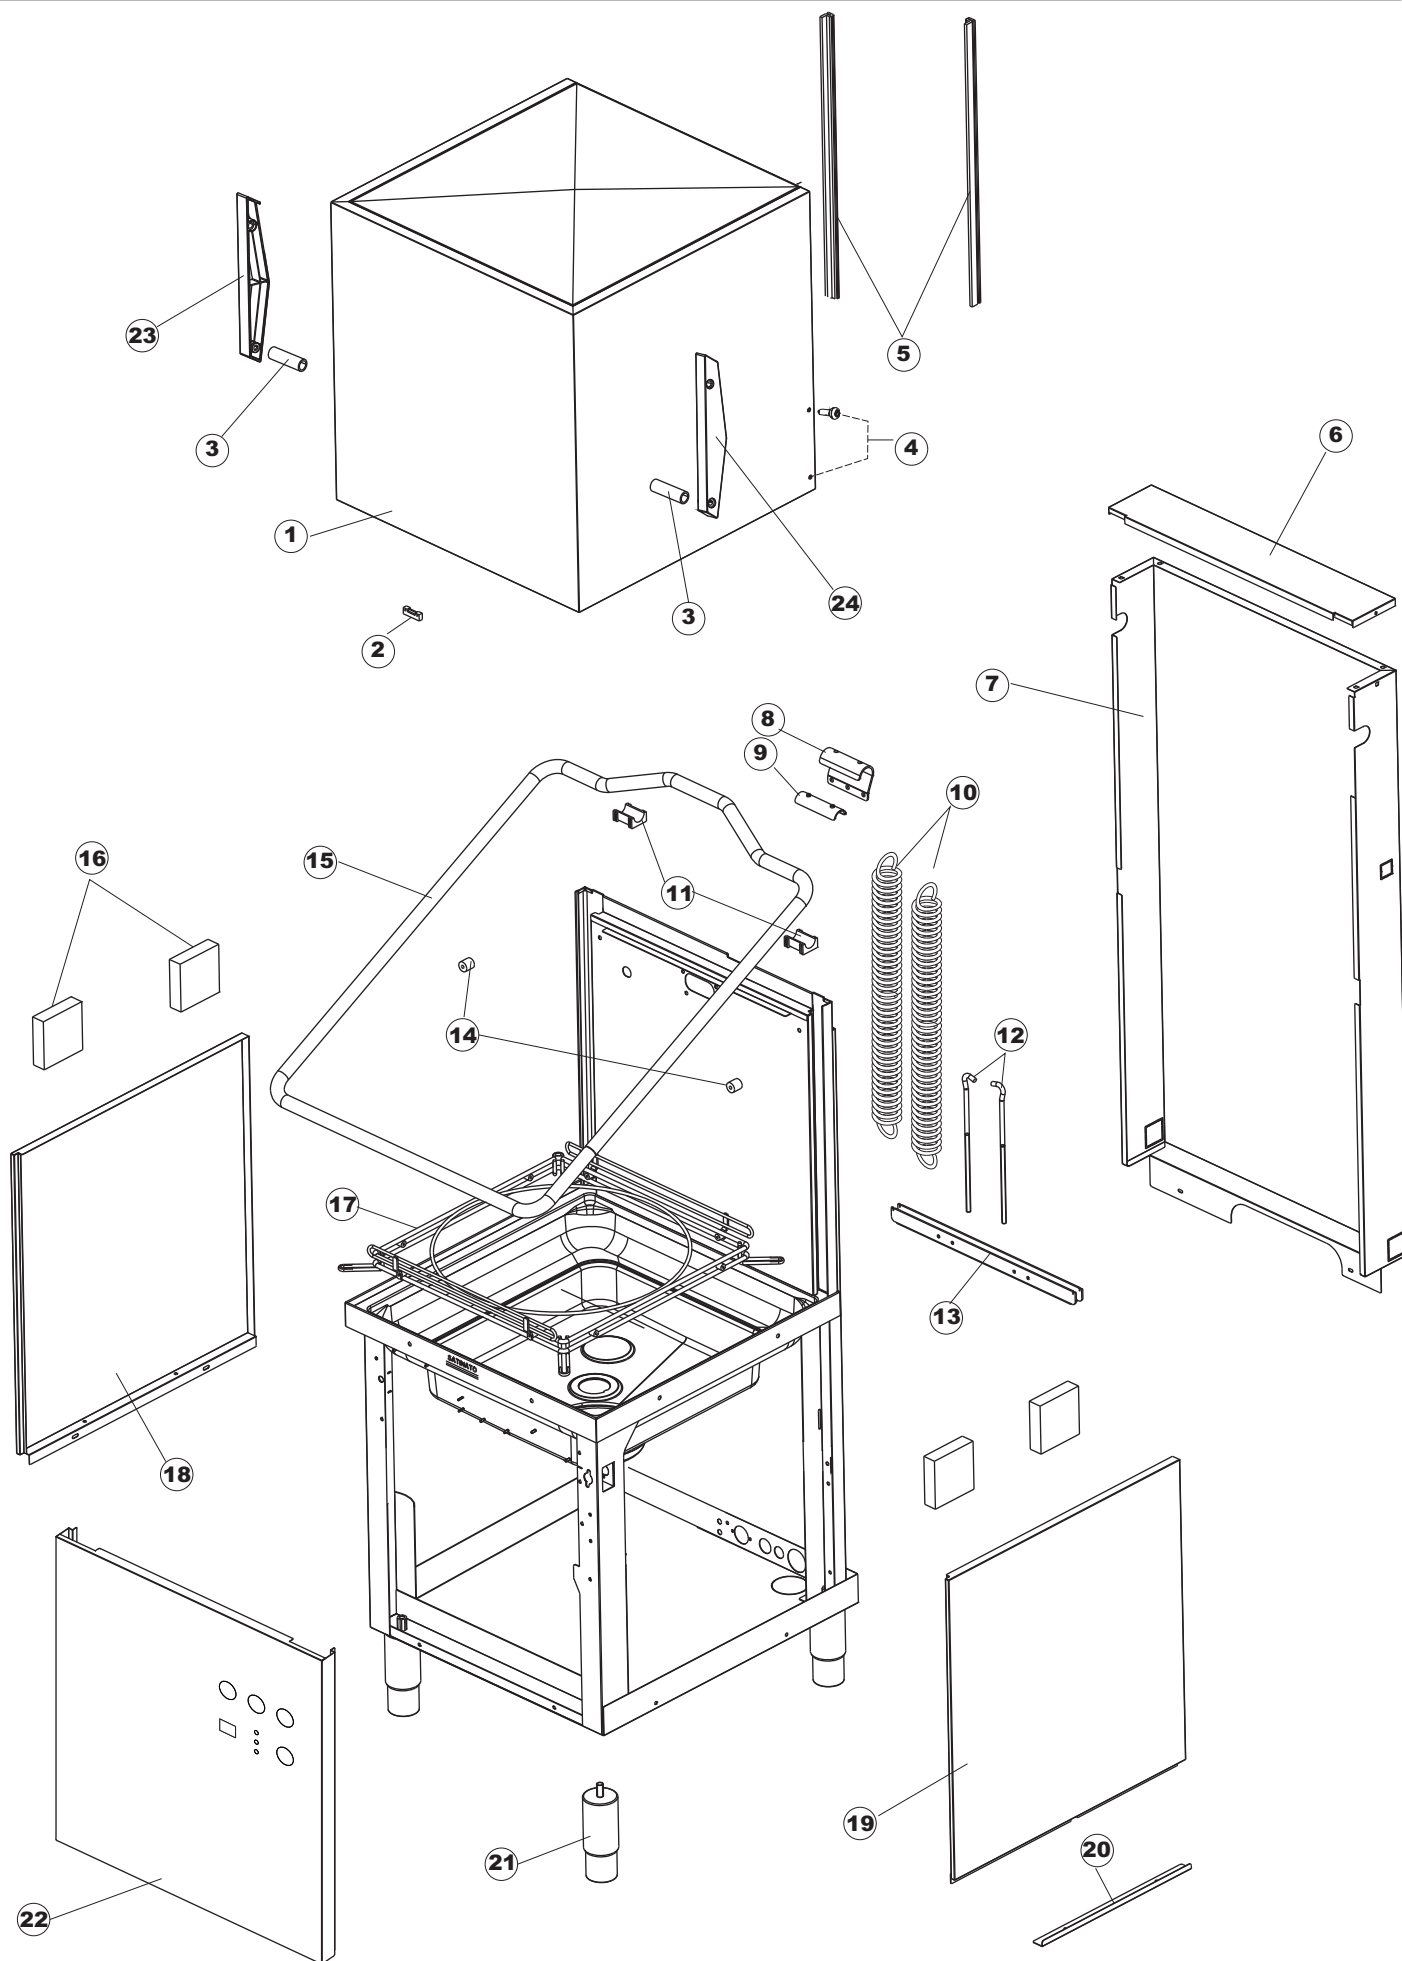

**SPARE PARTS CATALOGUE  
ERSATZTEILKATALOG  
CATALOGUE PIECES DETACHEES  
CATALOGO PARTI RICAMBIO  
CATALOGO DE PIEZAS DE RECAMBIO  
CATALOGO PECAS, DE REPOSICAO**

Catalogo parti di ricambio valido  
dalla matricola 4364530 ad oggi (17/11/2021)

Catálogo de peças de reposição  
válido do número de série 4364530 até hoje (17/11/2021)

**LCP4550BD**

(\*) Recommended spare part.

Page	Spare part position	Spare part code no.	Old code number	Description	U.m.
1	1	K74141		STANDARD HOOD FOR HOOD-TYPE DISHWASHER	NR
1	2	927088		MAGNET FOR HOOD MICROSWITCH	NR
1	3	70212		SPACER	NR
1	4	80998		SCREW	NR
1	5	74068		HOOD DRIVE	NR
1	6	80638		TOP BACK PANEL	NR
1	7	74162		BACK PANEL	NR
1	8	80275		COIL HOOKING BRACKET - COMPLETE	NR
1	9	80277		SPRING HOOKING SLIDE	NR
1	10	926007		EXTENSION STEEL SPRING FOR DISHWASHER	NR
1	11	80190		BRACKET	NR
1	12	926009		SPRING ADJUSTMENT HOOK	NR
1	13	74923		HOLDER TENSION SPRING	NR
1	14	80105		HOOD / DOOR STOP	NR
1	15	74521		HANDLE NH/GH50	NR
1	16	41042		ADHESIVE PLUG	NR
1	17	K80240		RACK FRAME	NR
1	18	69571		LEFT SIDE PANEL	NR
1	19	69572		RIGHT SIDE PANEL	NR
1	20	80078		SUPPORT BRACKET	NR
1	21	73100		FOOT	NR
1	22	74552		FRONT PANEL	NR
1	23	70208		LEFT LEVER HOOD	NR
1	24	70209		RIGHT LEVER HOOD	NR
2	1	74043		WIRING PANEL	NR
2	3	215042-7		MAIN BOARD GET50.2	NR
2	7	73351		CONTACTOR	NR
2	10	220011		TERMINAL BLOCK	NR
2	11	228010		FUSE	NR
2	18	80934		FLAT CABLE	NR
2	19	74902		CONTROL KEYBOARD	NR
2	20	419036		INTERFACE BOARD DISTANCE KEEPERS	NR